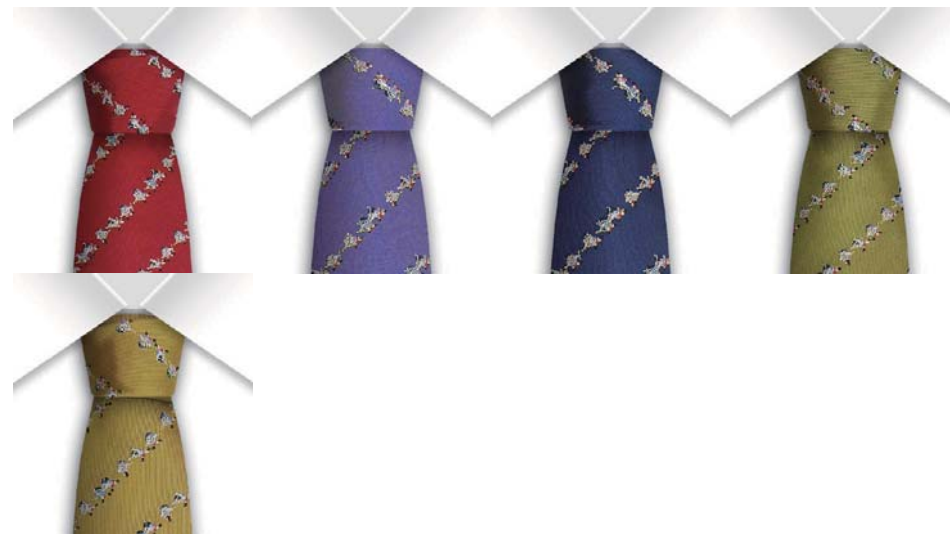

■ ネクタイ (群鶴)

Model No. : NE-15000

Price : ¥16,200 / Size : W 8.5 × H 140 cm / Material : 絹 100%  
Color : 紺 / シルバー / オレンジ / 赤

■ ネクタイ (子供山笠)

Model No. : NE-6001

Price : ¥6,480 / Size : W 8.5 × H 140 cm / Material : 絹 100%  
Color : 赤 / 青 / 紺 / 若草 / 黄

■ 礼装ネクタイ

Model No. : NE-5001

Price : ¥5,400 / Size : W 8.5 × H 140 cm / Material : 絹 100%  
Color : 白 / 黒 (柄は多種)

※写真は桐箱入白黒2本セット (箱代別途)

■ 歌舞伎ネクタイ

Model No. : NE-15001

Price : ¥16,200 / Size : W 8.5 × H 140 cm / Material : 絹 100%  
Color : グレー / 紺 / エンジ