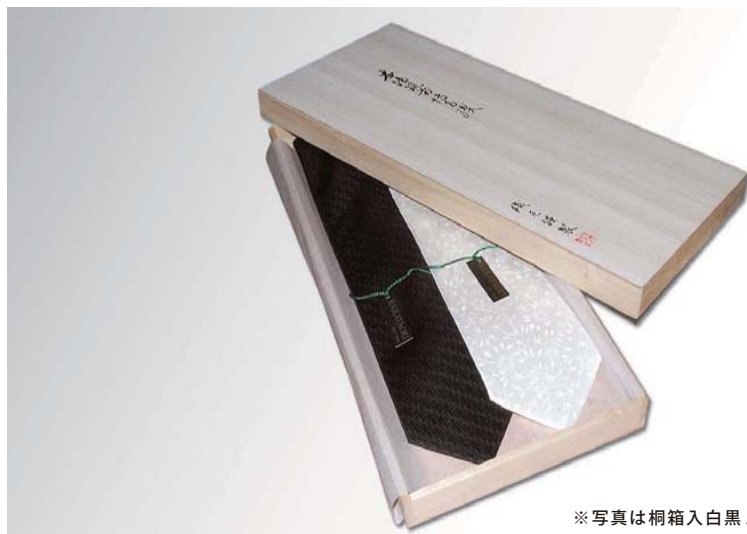

■ ネクタイ (斜献上)

Model No. : NE-6000

Price : ¥6,480 / Size : W 8.5 × H 140 cm / Material : 絹 100%  
Color : 紺 / エンジ / 緑 / ゴールド

■ ネクタイ (献上)

Model No. : NE-5002

Price : ¥5,400 / Size : W 8.5 × H 140 cm / Material : 絹 100%  
Color : ブルー / ピンク / ベージュ 他 (季節により変わります)

■ 礼装ネクタイ

Model No. : NE-5001

Price : ¥5,400 / Size : W 8.5 × H 140 cm / Material : 絹 100%  
Color : 白 / 黒 (柄は多種)

※写真は桐箱入白黒2本セット (箱代別途)

■ 歌舞伎ネクタイ

Model No. : NE-15001

Price : ¥16,200 / Size : W 8.5 × H 140 cm / Material : 絹 100%  
Color : グレー / 紺 / エンジ