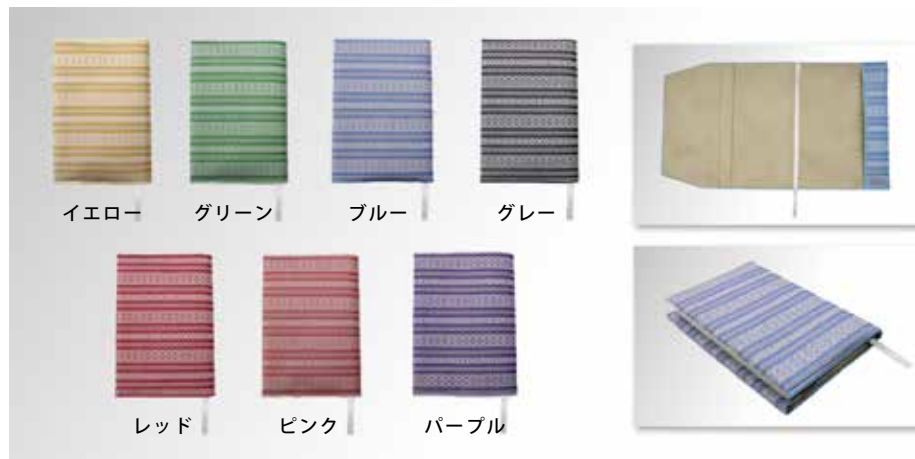

博多織伝統の献上柄を全体にパステル色であしらったブックカバーです。本の厚さに合わせて調節が可能です。

■ 華皿ブックカバー（単行本用）

Model No. : 24BC3502

Price : ¥3,850 / Size : W約30.0cm×H約16.5cm / Material : 表 絹100%・裏 レーヨン100%
Color : (上段より) 黒/赤/紺