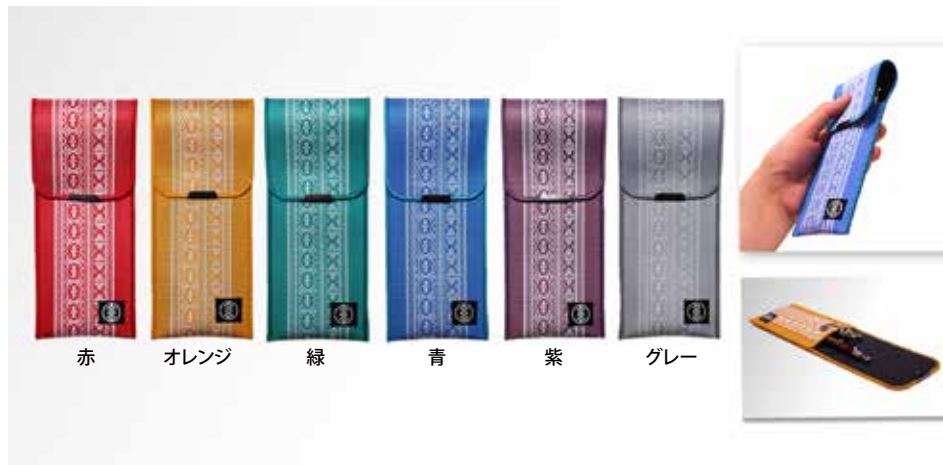

■ Casabalanca (スリムペンケース)

Model No. : 24P1500

Price : ¥1,650 / Size : W 約7.0cm × H 約17.0cm × D 約0.7cm

Material : (表地) ポリエステル100% / (裏地) PVC Color : 赤 / オレンジ / 緑 / 青 / 紫 / グレー

かさばらずシャツの胸ポケットに収まりバッグの中でも場所を取らずに収まります。ペン先でシャツやバッグがインクで汚れるのを防いでくれるのもポイントです。カラーバリエーションは、色鮮やかな6色。ギフトにもオススメです。

■ ファスナーペンケース

Model No. : 24P2000

Price : ¥2,200 / Size : W 約18.5cm × H 約4.0cm × D 約3.0cm

Material : 表地:絹100%・内部 PVC / Color : エンジ / 赤 / 紺 / 黒 / 緑