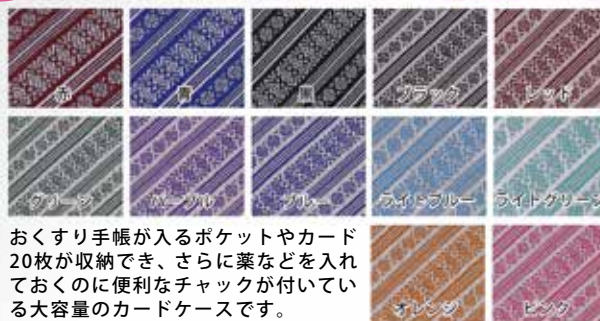

おくすり手帳が入るポケットやカード20枚が収納でき、さらに薬などを入れておくのに便利なチャックが付いている大容量のカードケースです。

【収納 : お薬手帳入るポケット × 5、カード入れ × 20、チャック付きのポケット × 1】

●在庫に関しましては、サヌイ織物へお問合せください。●スマートフォンやパソコン等のモニターの環境・印刷機の機種等により、実際の商品とは色味が異なる場合があります。●価格はすべて消費税10%込みの表示です。

■ スマートカードケース(ベルト付き)

Model No. : 24HO4000

Price : ¥4,400 / Size : W 約24.0cm × H 約17.0cm × D 約2.5cm / Material : 絹100% ・ 内部合皮
Color : (上段左より) 赤 / 緑 / 紫 / 黒 / ピンク / ベージュ / イエロー / ブルー