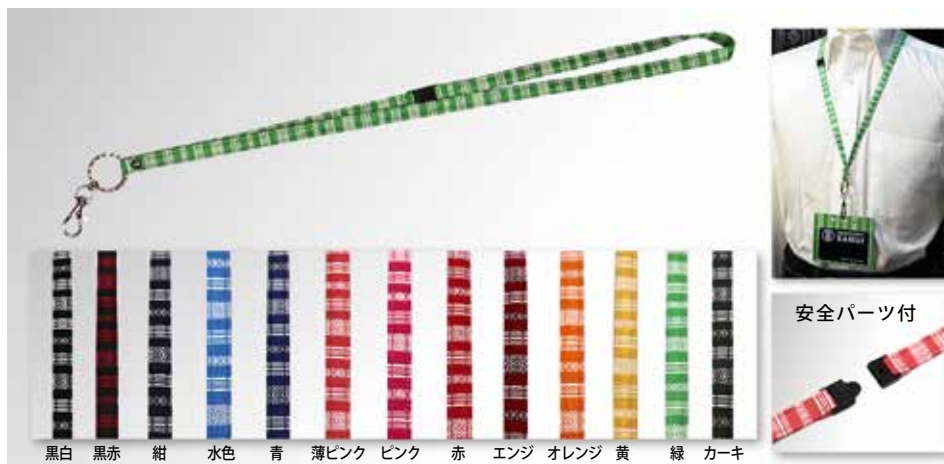

Material : 生地:絹100% / 内部:PVC 合皮 金具 : 亜鉛合金 / 二重リング : 鉄

博多織伝統の献上柄から、煩惱を打ち払うといわれる独鉆のみを中央に配したキーケースです。独自の地紋による光沢が特徴の生地を使用しています。

■ 献上ネックストラップ (安全パーツ付)

Model No. : 24ST2400

Price : ¥2,640 / Size : W約1.0cm×H約47.0cm / Material : 絹100%  
 Color : (左より)黒白/黒赤/紺/水色/青/薄ピンク/ピンク/赤/エンジ/オレンジ/黄/緑/カーキ