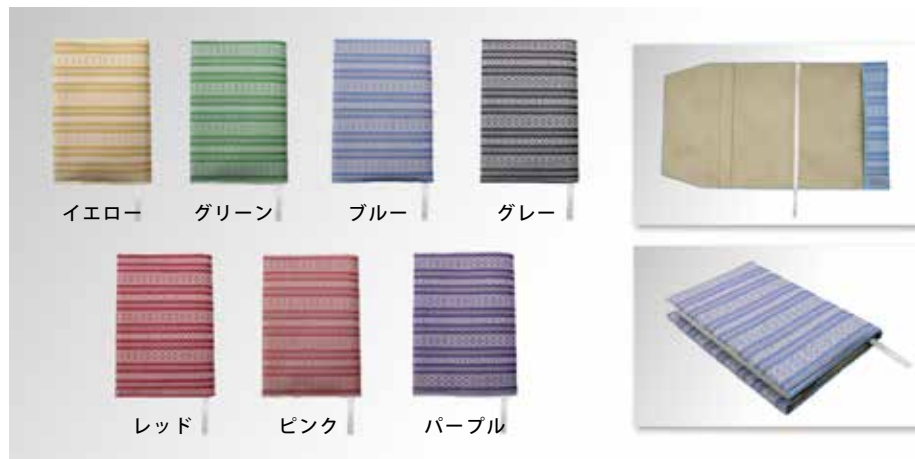

博多織伝統の献上柄を全体にパステル色であしらったブックカバーです。本の厚さに合わせて調節が可能です。

■ 華皿ブックカバー（単行本用）

Model No. : 24BC3502

Price : ¥3,850 / Size : W約37.0cm×H約20.5cm / Material : 表 絹100%・裏 レーヨン100%
Color : (上段より) 黒/赤/紺