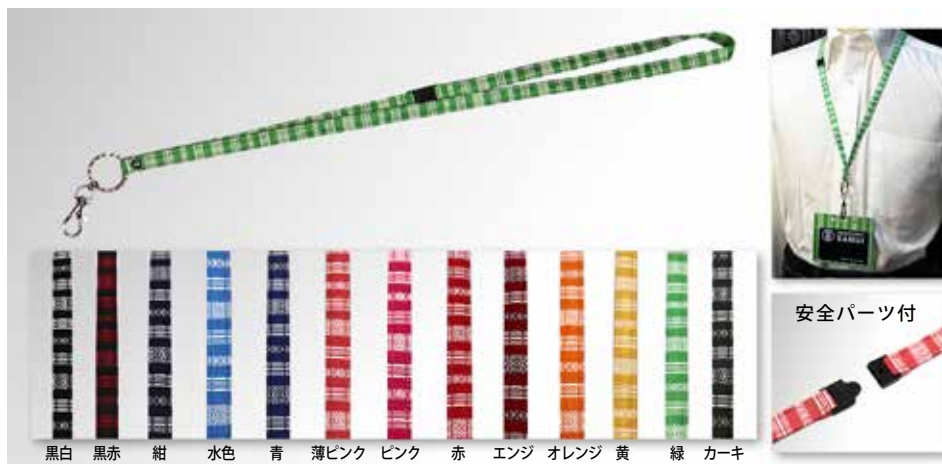

Material : 生地:絹100% / 内部:PVC 合皮 金具 : 亜鉛合金 / 二重リング : 鉄

博多織伝統の献上柄から、煩惱を打ち払うといわれる独鉆のみを中央に配したキーケースです。独自の地紋による光沢が特徴の生地を使用しています。

■ 献上ネックストラップ (安全パーツ付)

Model No. : 24ST2400

Price : ¥2,640 / Size : W約1.0cm×H約47.0cm / Material : 絹100%  
Color : (左より)黒白/黒赤/紺/水色/青/薄ピンク/ピンク/赤/エンジ/オレンジ/黄/緑/カーキ