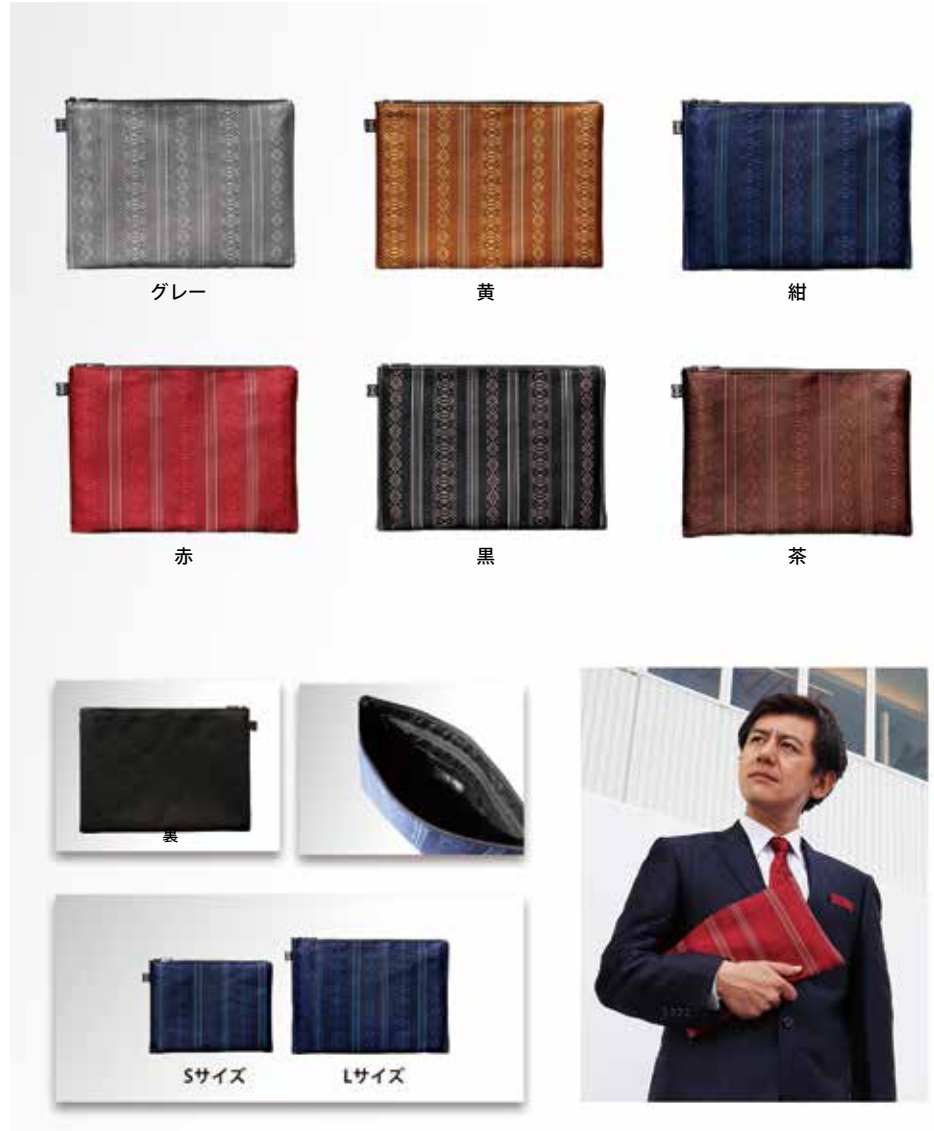

Price : ¥6,600 / Size : W約29.5cm × H約20.5cm  
 Material : 生地表 : ポリエステル100% / 裏 : 綿100%  
 Color : (上段左より)グレー/黄/紺/赤/黒/茶

博多織のクラッチバッグです。その名も「Tenimotte Tsuyani(手に持ってつやーに)」 「つやーに」とは博多弁で「格好をつける」という意味です！  
 様々な用途にお使い頂けます。大小揃えてプレゼントにもオススメです。