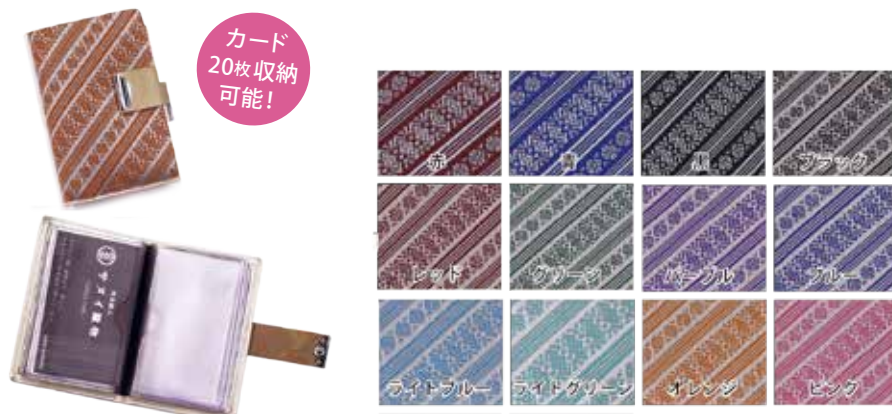

■ よくばりカードケースミニ

Model No. : 24CA1800

Price : ¥1,980 / Size : W 約15.0cm × H 約11.0cm × D 約1.5cm
Material : 生地 : ポリエステル100% 内部 : PVC カードケース部分 : ビニール樹脂
Color : (上段左より) 赤 / 青 / 黒 / ブラック / レッド / グリーン / パープル / ブルー / ライトブルー / ライトグリーン / オレンジ / ピンク

20枚カードが収納できる大容量なのに、コンパクトで持ち運びしやすいサイズ。ベルトについたボタンでサイドを止められるため、広がらずカードが納められます。
【収納 : カード入れ × 20】

■ よくばりカードケース

Model No. : 24HO3000

Price : ¥3,300 / Size : W 約25.0cm × H 約16.5cm × D 約2.5cm
Material : 生地 : ポリエステル100% 内部 : PVC カードケース部分 : ビニール樹脂
Color : (上段左より) 赤 / 青 / 黒 / ブラック / レッド / グリーン / パープル / ブルー / ライトブルー / ライトグリーン / オレンジ / ピンク