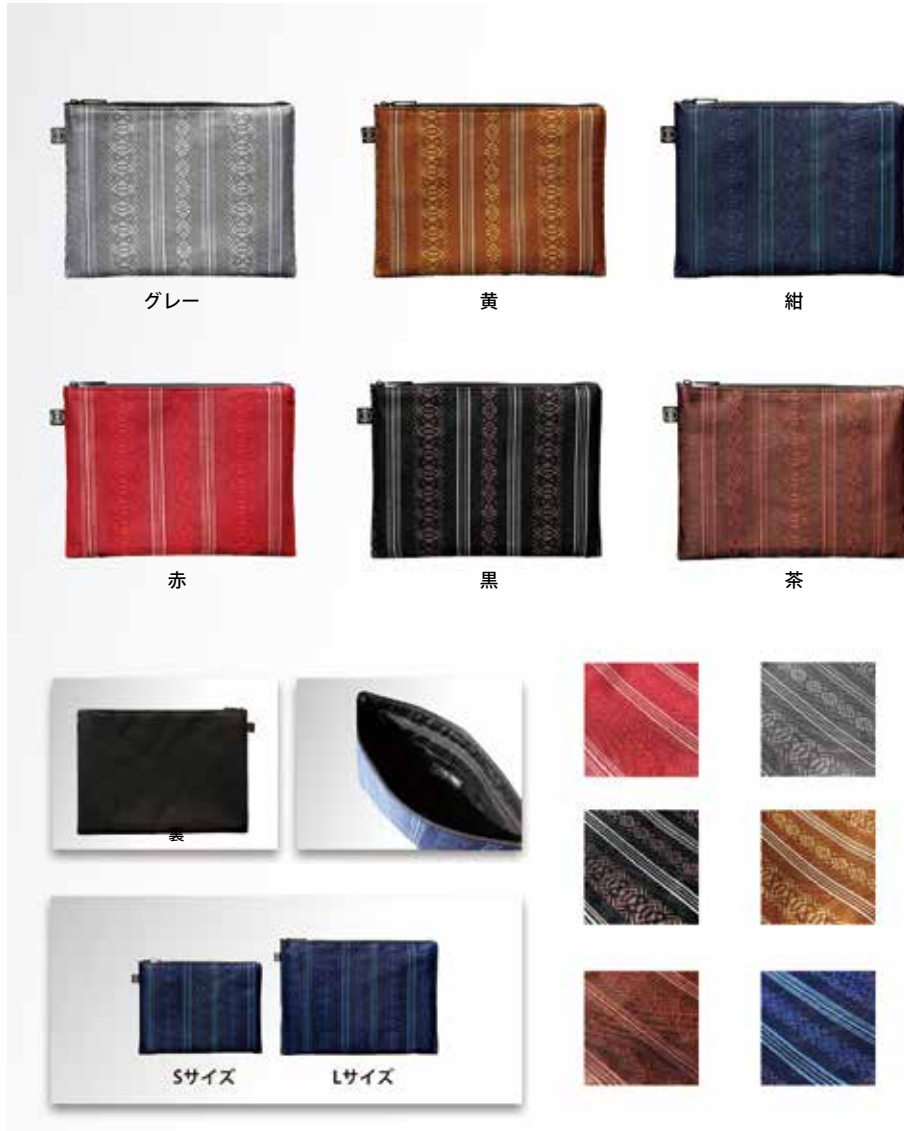

■ Tenimotte Tsuyani(S)

Model No. : 24TT4500

Price : ¥4,950 / Size : W約24.0cm × H約17.0cm
Material : 生地 : ポリエステル100% / 裏 : レーヨン100%
Color : (上段左より)グレー/黄/紺/赤/黒/茶